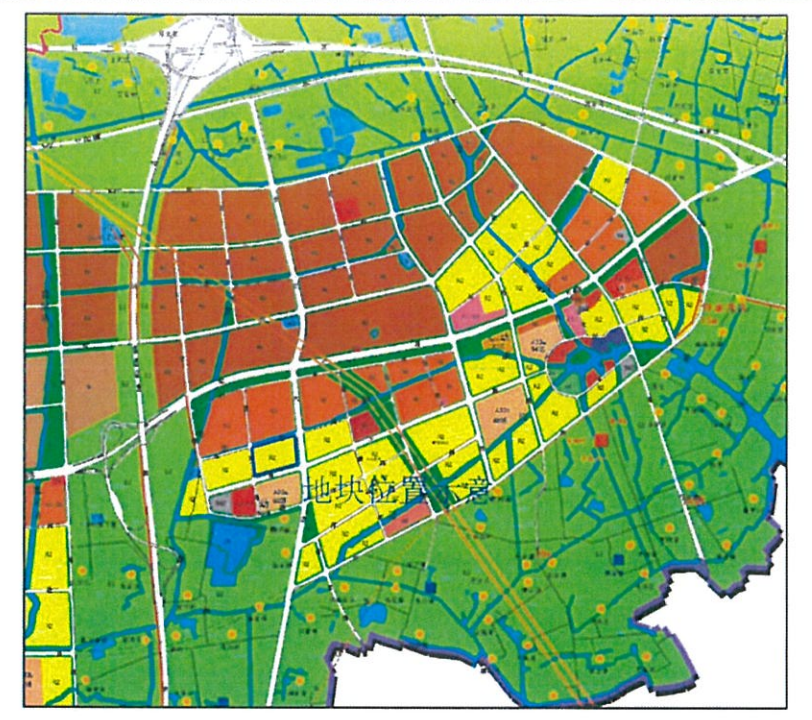

地块区位图

说明：
本地块一年内未签订国有土地使用权出让合同的，地块规划图自行失效。

图例

- 道路红线及中心线
- 高压线及高压控制走廊
- 可建设用地范围线
- 轨道交通控制线
- 建筑控制线
- 文物保护范围
- 高层建筑控制线
- 现状保留建筑
- 绿地范围
- 地下空间控制线
- 禁止机动车出入口控制线
- 机动车开口方向
- 商业相对集中区
- 尺寸标注
- 坐标标注

无锡市自然资源和规划局地块规划图

地块位置	新羊大道-育才路-规划道路-规划道路		
地块名称	新羊大道西、育才路北地块	地块编号	XDG-2020-37号
所属行政区	锡山区	日期	2020年5月